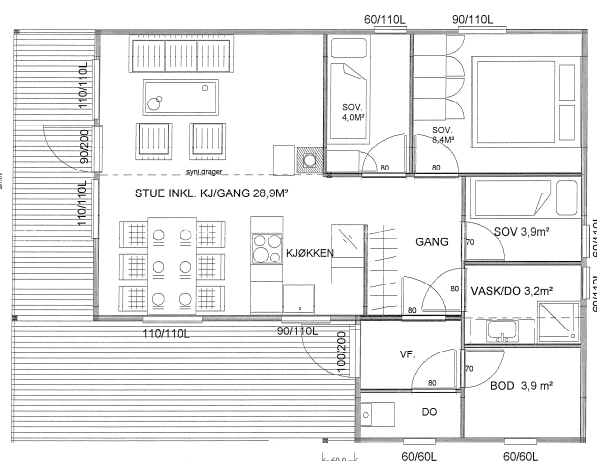

Solbu kr. 369.000

Grunnflate 60,2 m² + terrasse på 23 m²

Komplett byggesett som inkluderer blant annet :

- 20 cm isolasjon i yttervegg
- 25 cm isolasjon i tak
- Isolasjon i innervegg
- Hvitmalte vinduer, 2-lags superenergiglass
- Ståltakrenner
- Rundtømmerpanel på vegg i stue og kjøkken. Skyggepanel på øvrige rom.
- Skyggepanel i tak.
- Profilert listverk
- Furu lakkerte innerdører eventuelt hvitmalte.
- Velg mellom gran gulvbord eller sponplater.
- Terrasse på 23 m² er inkludert
- 28 mm terrassebord
- 19x148 Å-fals liggende ytterkledning
- Icopal takshingel
- Pipe er inkludert. Velg mellom Leca- eller stål-pipe.
- Pre-cut byggesett .
- Bistand med byggesak er inkludert
- Tillegg for 25 cm bjelkelag kr 20.000,-