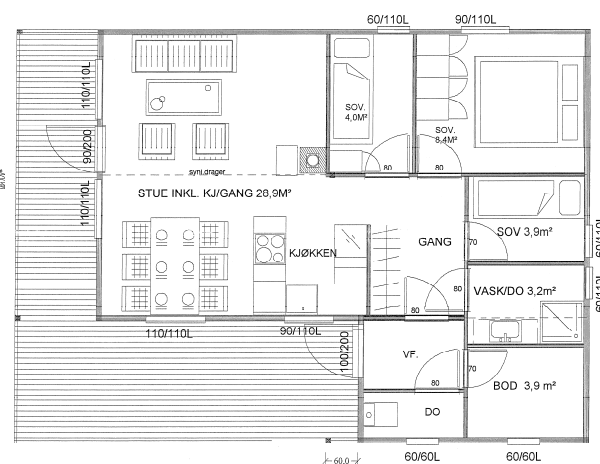

Solbu kr. 398.000

Grunnflate 60,2 m² + terrasse på 23 m²

Komplett byggesett som inkluderer blant annet :

- 20 cm isolasjon i yttervegg.
- 25 cm isolasjon i tak.
- Isolasjon i innervegg.
- Hvitmalte vinduer, 2-lags superenergiglass.
- Ståltakrenner.
- Rundtømmerpanel på vegg i stue og kjøkken. Skyggepanel på øvrige rom.
- Skyggepanel i tak.
- Profilert listverk.
- Furu lakkerte innerdører, eventuelt hvitmalte.
- Velg mellom gran gulvbord eller sponplater.
- Terrasse på 23 m² er inkludert.
- 28 mm terrassebord.
- 19x148 Å-fals liggende ytterkledning.
- Asfaltplater og vindsperre på yttervegg.
- Icopal takshingel.
- Pre-cut byggesett .
- Gode tegninger og beskrivelser medfølger.
- Beregnet for støpt plate.
- Tillegg for 25 cm bjelkelag kr 29.000,-